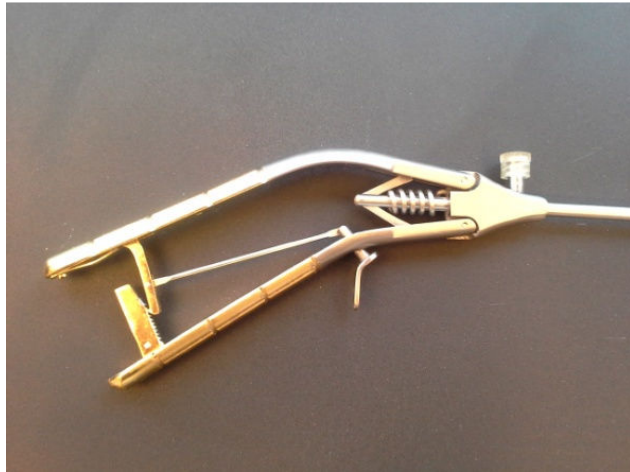

NÅLHOLDER

**HÅNDTAK:
K-style**

RETT: NHK-3

BUET MOT VENSTR: NHK-1

RETT MED GRIPE KLO: NHK-4B